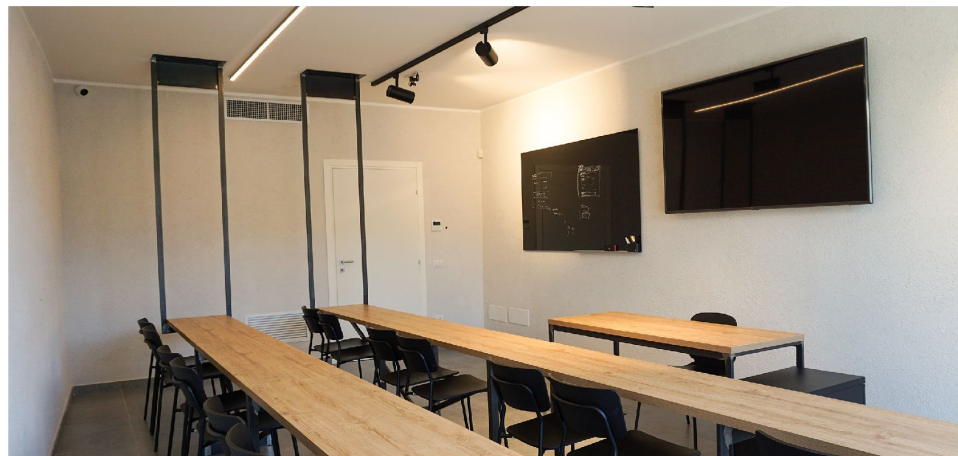

AULA MULTIMEDIALE 2

Dotazioni

- 1 desk relatore
- TV 75"
- Rete Wi-fi
- Aria condizionata

Costi

Giornata intera da Lunedì a Venerdì 190,00 €*

Giornata intera da Sabato a Domenica 250,00 €*

Mezza giornata da Lunedì a Venerdì 120,00 €*

*Prezzo IVA esclusa

32.5 mq

17 pax