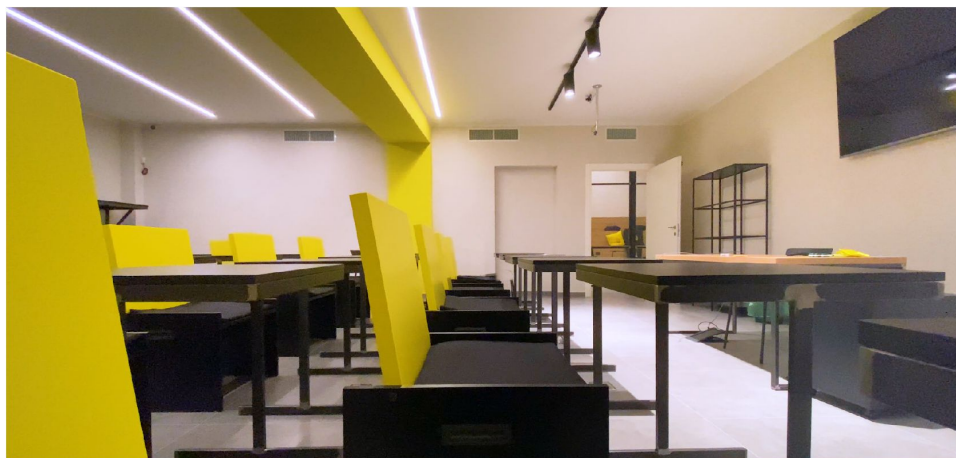

AULA MULTIMEDIALE 1

Dotazioni

- 1 desk relatore
- TV 82"
- Rete Wi-fi
- Aria condizionata

Costi

Giornata intera da Lunedì a Venerdì 250,00 €*

Giornata intera da Sabato a Domenica 350,00 €*

Mezza giornata da Lunedì a Venerdì 160,00 €*

*Prezzo IVA esclusa

69 mq

25 pax